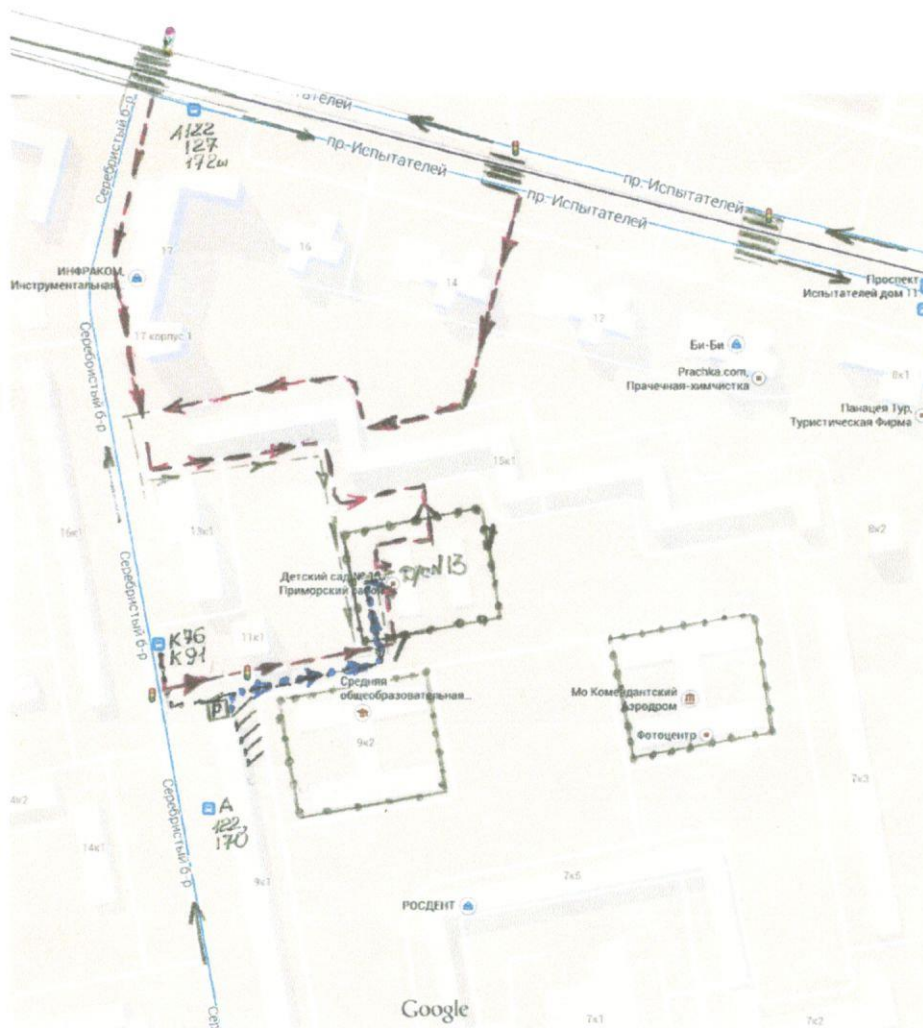

## I. План-схемы ДОУ

1) Схема организации дорожного движения в непосредственной близости от образовательного учреждения с размещением соответствующих технических средств организации дорожного движения, маршрутов движения детей и расположения парковочных мест

План-схемы ГБДОУ №13  
Приморского района.

Условные обозначения:

- Ограждение образовательного учреждения
- (red dashed) Направление движения детей от маршрутных транспортных средств
- (solid black) Направление движения транспортного потока
- (blue dotted) Направление движения детей от остановок частных транспортных средств.

3) Пути движения транспортных средств к местам разгрузки/погрузки рекомендуемые пути передвижения детей по территории образовательного учреждения

1) Пути движения транспортных средств к местам разгрузки/погрузки и рекомендуемые пути передвижения детей по территории образовательного учреждения